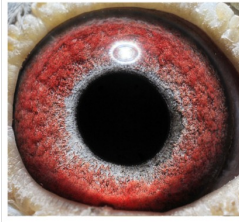

**DV-01938-24-168**

oryg. Herbert Willuhn (Schlief-Stiens/ De Bruijn), linia "Pokerface"

**DV-01938-24-168**  
oryg. Herbert Willuhn  
(Schlief-Stiens/ De Bruijn)  
linia "Pokerface"

(1:0)

	♂
--	---

	♀
--	---