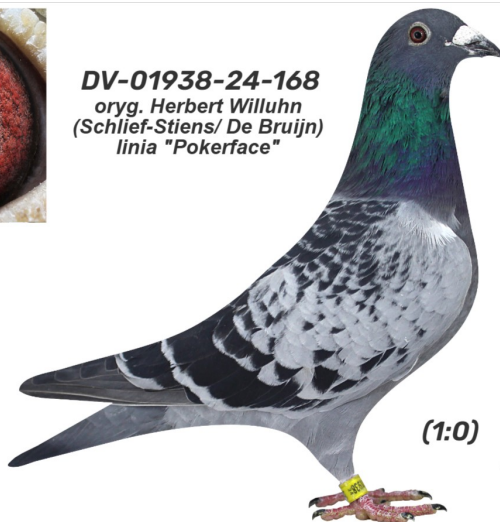

Rodowód gołębia

DV-01938-24-168

oryg. Herbert Willuhn (Schlief-Stiens/ De Bruijn), linia "Pokerface"

German Team

tel.: 511 607 710 www.naszhodowle.pl

DV-01938-24-168
oryg. Herbert Willuhn
(Schlief-Stiens/ De Bruijn)
linia "Pokerface"

(1:0)

_____ ♂

_____ ♀

♂ _____

_____ ♀

♂ _____

_____ ♀