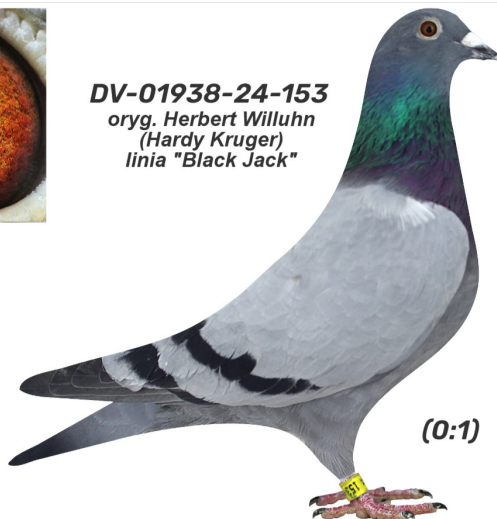

Rodowód gołębia

DV-01938-24-153

oryg. Herbert Willuhn (Hardy Kruger), linia "Black Jack"

German Team

tel.: 511 607 710 www.naszehodowle.pl

DV-01938-24-153

oryg. Herbert Willuhn
(Hardy Kruger)
linia "Black Jack"

(0:1)

♂

♀

♂

♀

♂

♀