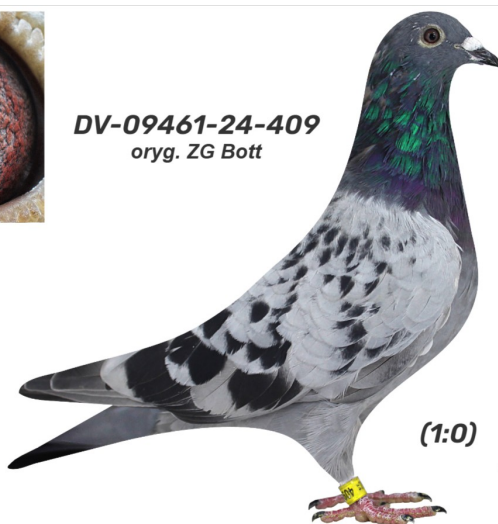

Rodowód gołębia

**DV-09461-24-409**

oryg. ZG Bott

**German Team**

tel.: 511 607 710 [www.naszechodowle.pl](http://www.naszechodowle.pl)

**DV-09461-24-409**  
oryg. ZG Bott

(1:0)

\_\_\_\_\_ ♂