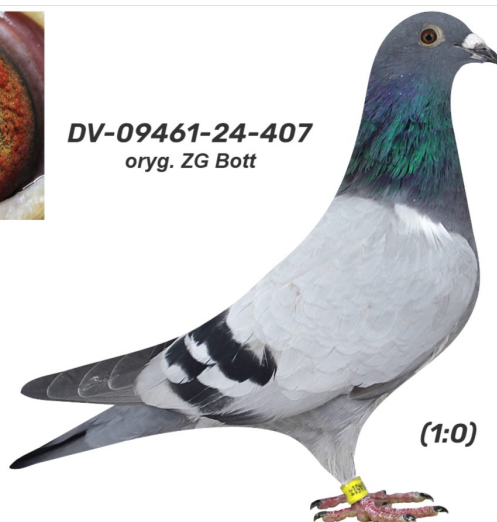

Rodowód gołębia

**DV-09461-24-407**

oryg. ZG Bott

**German Team**

tel.: 511 607 710 [www.naszechodowle.pl](http://www.naszechodowle.pl)

**DV-09461-24-407**

oryg. ZG Bott

**(1:0)**

\_\_\_\_\_ ♂

\_\_\_\_\_ ♀

\_\_\_\_\_ ♂

\_\_\_\_\_ ♀

\_\_\_\_\_ ♂

\_\_\_\_\_ ♀