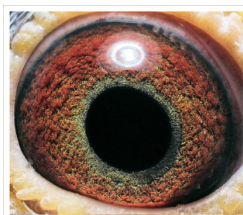

Rodowód gołębia

DV-09461-24-402

oryg. ZG Bott

German Team

tel.: 511 607 710 www.naszechodowle.pl

DV-09461-24-402
oryg. ZG Bott

(1:0)

_____ ♂

_____ ♀

♂ _____

_____ ♀

♂ _____

_____ ♀