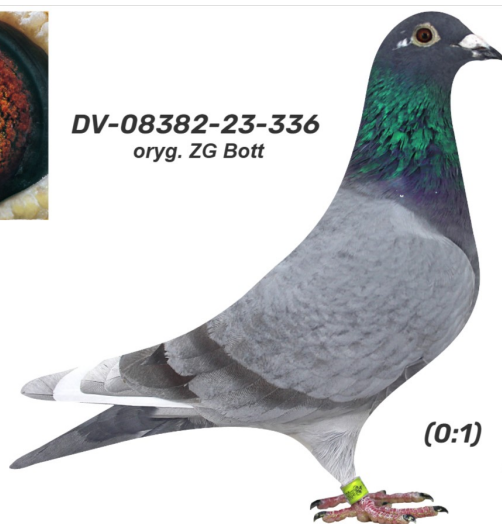

Rodowód gołębia

DV-08382-23-336

oryg. ZG Bott

German Team

tel.: 511 607 710 www.naszehodowle.pl

DV-08382-23-336
oryg. ZG Bott

(0:1)

_____ ♂

_____ ♀

♂ _____

_____ ♀

♂ _____

_____ ♀