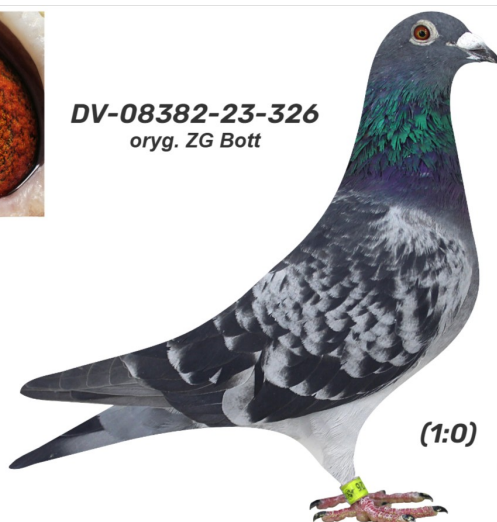

Rodowód gołębia

DV-08382-23-326

oryg. ZG Bott

German Team

tel.: 511 607 710 www.naszechodowle.pl

DV-08382-23-326
oryg. ZG Bott

(1:0)

_____ ♂

_____ ♀

_____ ♂

_____ ♀

_____ ♂

_____ ♀