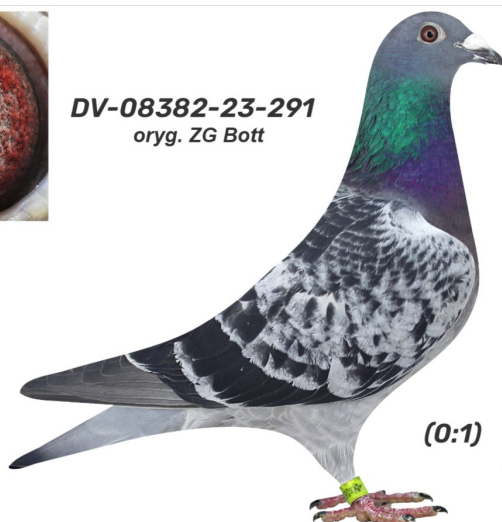

Rodowód gołębia

DV-08382-23-291

oryg. ZG Bott

German Team

tel.: 511 607 710 www.naszehodowle.pl

DV-08382-23-291
oryg. ZG Bott

(0:1)

_____ ♂

_____ ♀

♂ _____

_____ ♀

♂ _____

_____ ♀