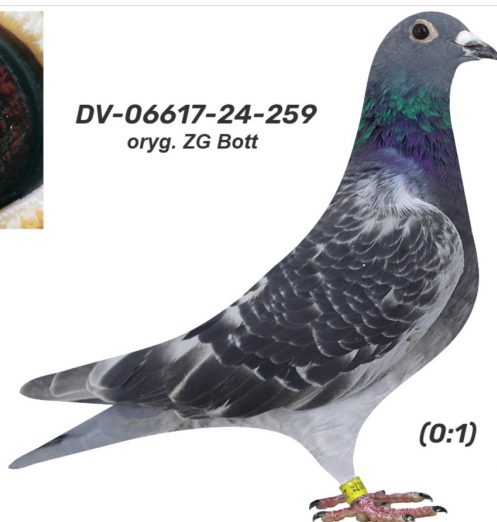

Rodowód gołębia

DV-06617-24-259

oryg. ZG Bott

German Team

tel.: 511 607 710 www.naszehodowle.pl

DV-06617-24-259

oryg. ZG Bott

(0:1)

_____ ♂

_____ ♀

♂ _____

_____ ♀

♂ _____

_____ ♀