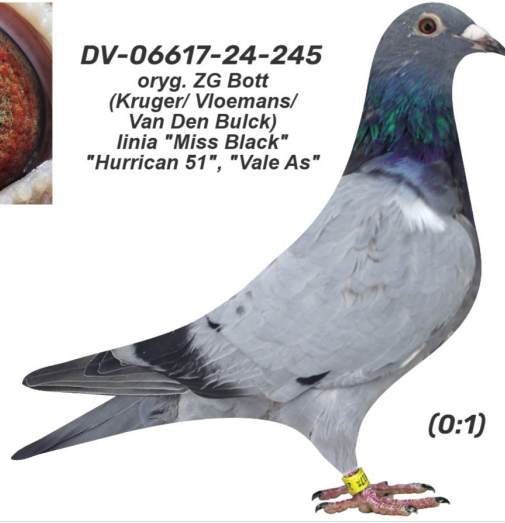

DV-06617-24-245

oryg. ZG Bott (Kruger/ Vloemans/ Van Den Bulck), linia "Miss Black", "Hurrican 51", "Vale As"

DV-06617-24-245
oryg. ZG Bott
(Kruger/ Vloemans/
Van Den Bulck)
linia "Miss Black"
"Hurrican 51", "Vale As"

(0:1)

♂

♀

♂

♀

♂

♀