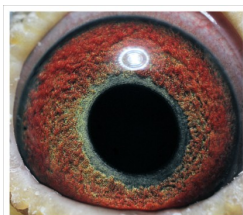

Rodowód gołębia

**DV-06617-24-243**

oryg. ZG Bott

**German Team**

tel.: 511 607 710 [www.naszehodowle.pl](http://www.naszehodowle.pl)

**DV-06617-24-243**  
oryg. ZG Bott

(0:1)

\_\_\_\_\_ ♂

\_\_\_\_\_ ♀

♂ \_\_\_\_\_

\_\_\_\_\_ ♀

♂ \_\_\_\_\_

\_\_\_\_\_ ♀