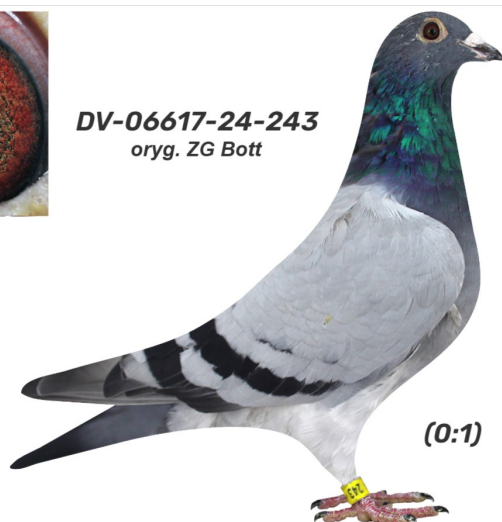

Rodowód gołębia

**DV-06617-24-243**

oryg. ZG Bott

**German Team**

tel.: 511 607 710 [www.naszehodowle.pl](http://www.naszehodowle.pl)

**DV-06617-24-243**  
oryg. ZG Bott

(0:1)

\_\_\_\_\_ ♂

\_\_\_\_\_ ♀

♂ \_\_\_\_\_

\_\_\_\_\_ ♀

♂ \_\_\_\_\_

\_\_\_\_\_ ♀