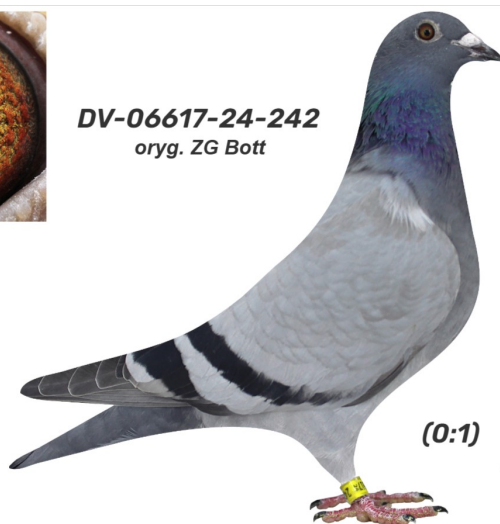

Rodowód gołębia

DV-06617-24-242

oryg. ZG Bott

German Team

tel.: 511 607 710 www.naszechodowle.pl

DV-06617-24-242

oryg. ZG Bott

(0:1)

_____ ♂

_____ ♀

♂ _____

_____ ♀

♂ _____

_____ ♀