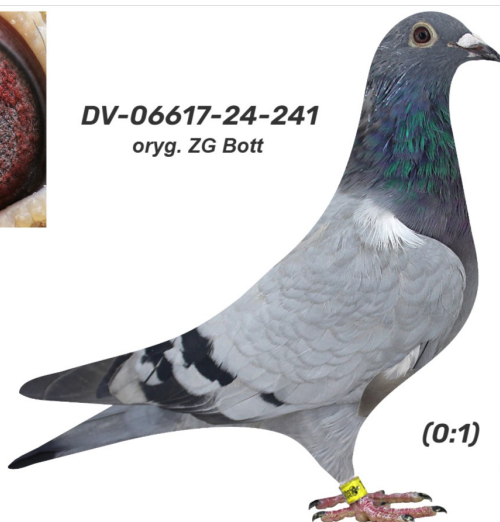

Rodowód gołębia

DV-06617-24-241

oryg. ZG Bott

German Team

tel.: 511 607 710 www.naszehodowle.pl

DV-06617-24-241

oryg. ZG Bott

(0:1)

_____ ♂

_____ ♀

♂ _____

_____ ♀

♂ _____

_____ ♀