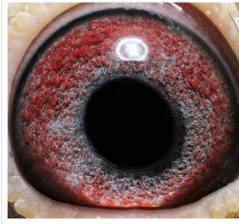

**DV-06617-24-241**

oryg. ZG Bott (Vloemans/ Van Den Bulck), linia "Hurrican", "Victory Best Kittel"

**DV-06617-24-241**  
oryg. ZG Bott  
(Vloemans/ Van Den Bulck)  
linia "Hurrican"  
"Victory Best Kittel"

(0:1)

	♂
--	---

	♀
--	---

♂	
---	--

♀	
---	--

♂	
---	--

♀	
---	--