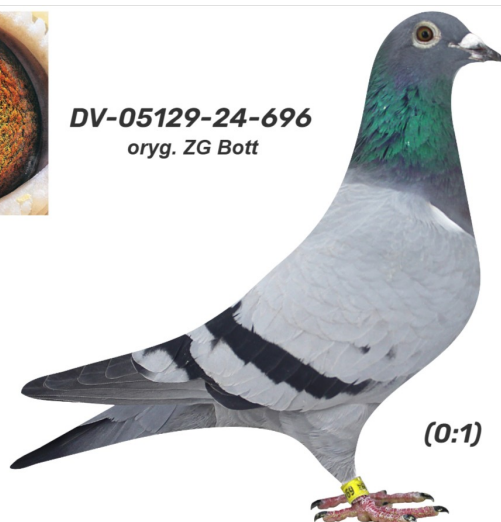

Rodowód gołębia

**DV-05129-24-696**

oryg. ZG Bott

**German Team**

tel.: 511 607 710 [www.naszehodowle.pl](http://www.naszehodowle.pl)

**DV-05129-24-696**  
oryg. ZG Bott

(0:1)

\_\_\_\_\_ ♂