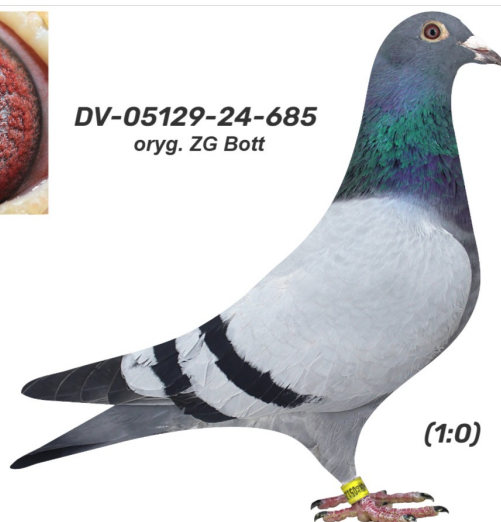

Rodowód gołębia

DV-05129-24-685

oryg. ZG Bott

German Team

tel.: 511 607 710 www.naszechodowle.pl

DV-05129-24-685
oryg. ZG Bott

(1:0)

_____ ♂

_____ ♀

_____ ♂

_____ ♀

_____ ♂

_____ ♀