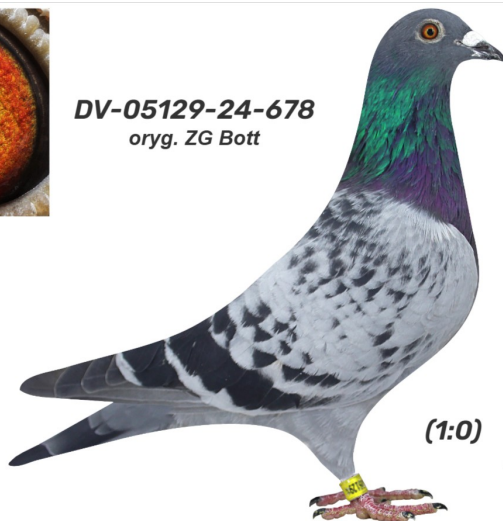

Rodowód gołębia

DV-05129-24-678

oryg. ZG Bott

German Team

tel.: 511 607 710 www.naszechodowle.pl

DV-05129-24-678
oryg. ZG Bott

(1:0)

_____ ♂

_____ ♀

♂ _____

_____ ♀

♂ _____

_____ ♀