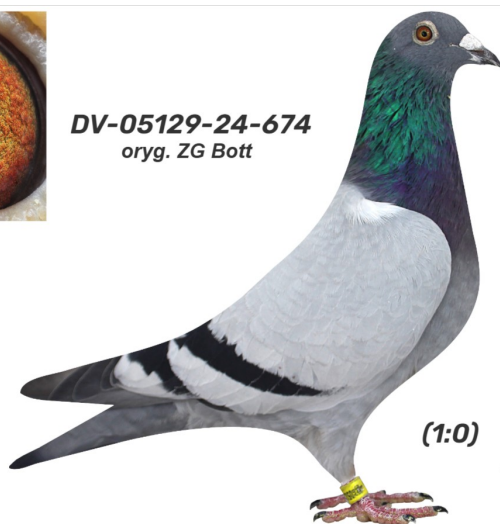

Rodowód gołębia

**DV-05129-24-674**

oryg. ZG Bott

**German Team**

tel.: 511 607 710 [www.naszechodowle.pl](http://www.naszechodowle.pl)

**DV-05129-24-674**  
oryg. ZG Bott

(1:0)

♂

♀

♂

♀

♂

♀