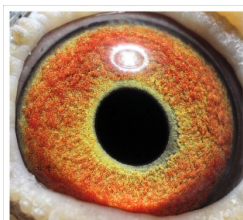

Rodowód gołębia

**DV-05129-24-674**

oryg. ZG Bott

**German Team**

tel.: 511 607 710 [www.naszechodowle.pl](http://www.naszechodowle.pl)

**DV-05129-24-674**  
oryg. ZG Bott

(1:0)

♂