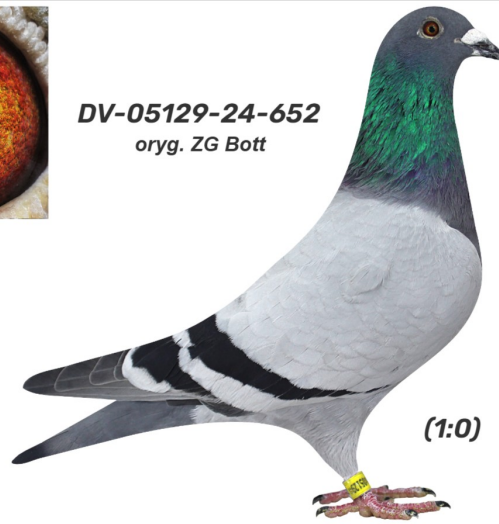

Rodowód gołębia

DV-05129-24-652

oryg. ZG Bott

German Team

tel.: 511 607 710 www.naszechodowle.pl

DV-05129-24-652

oryg. ZG Bott

(1:0)

_____ ♂

_____ ♀

♂ _____

_____ ♀

_____ ♂

_____ ♀