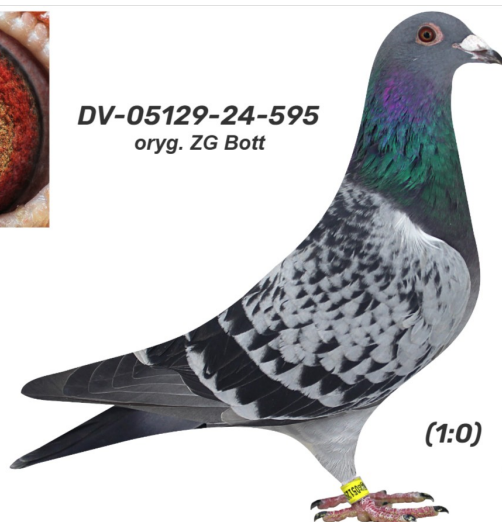

Rodowód gołębia

DV-05129-24-595

oryg. ZG Bott

German Team

tel.: 511 607 710 www.naszehodowle.pl

DV-05129-24-595
oryg. ZG Bott

(1:0)

_____ ♂

_____ ♀

♂ _____

_____ ♀

_____ ♂

_____ ♀