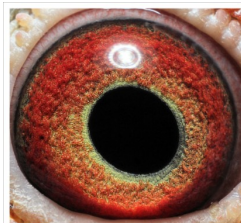

Rodowód gołębia

DV-05129-24-595

oryg. ZG Bott

German Team

tel.: 511 607 710 www.naszehodowle.pl

DV-05129-24-595
oryg. ZG Bott

(1:0)

_____ ♂

_____ ♀

♂ _____

_____ ♀

_____ ♂

_____ ♀