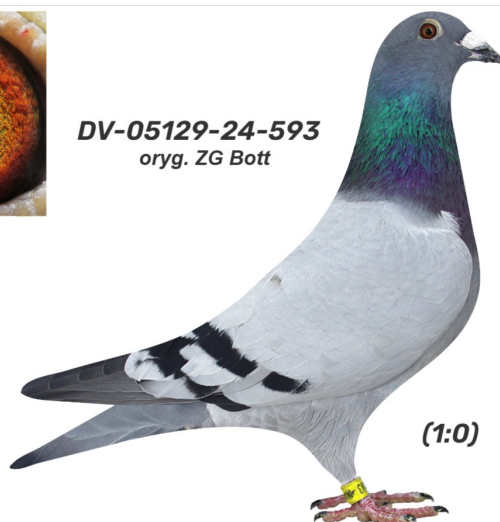

Rodowód gołębia

DV-05129-24-593

oryg. ZG Bott

German Team

tel.: 511 607 710 www.naszehodowle.pl

DV-05129-24-593
oryg. ZG Bott

(1:0)

_____ ♂

_____ ♀

♂ _____

_____ ♀

_____ ♂

_____ ♀