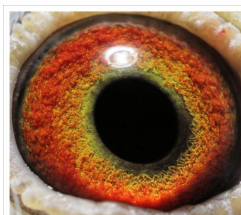

Rodowód gołębia

DV-05129-24-593

oryg. ZG Bott

German Team

tel.: 511 607 710 www.naszehodowle.pl

DV-05129-24-593
oryg. ZG Bott

(1:0)

_____ ♂

_____ ♀

♂ _____

_____ ♀

_____ ♂

_____ ♀