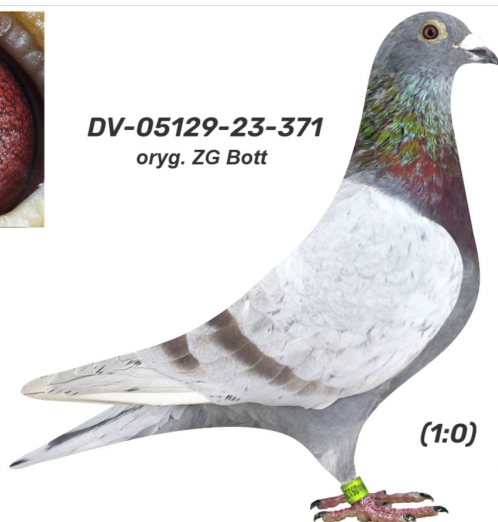

Rodowód gołębia

**DV-05129-23-371**

oryg. ZG Bott

**German Team**

tel.: 511 607 710 [www.naszehodowle.pl](http://www.naszehodowle.pl)

**DV-05129-23-371**

oryg. ZG Bott

**(1:0)**

\_\_\_\_\_ ♂

\_\_\_\_\_ ♀

♂ \_\_\_\_\_

\_\_\_\_\_ ♀

♂ \_\_\_\_\_

\_\_\_\_\_ ♀