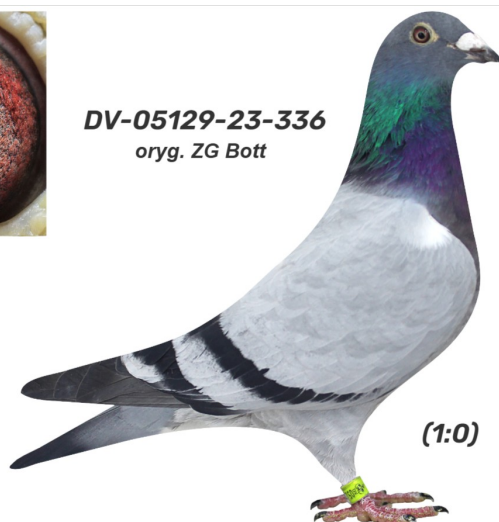

Rodowód gołębia

DV-05129-23-336

oryg. ZG Bott

German Team

tel.: 511 607 710 www.naszehodowle.pl

DV-05129-23-336

oryg. ZG Bott

(1:0)

_____ ♂

_____ ♀

_____ ♂

_____ ♀

_____ ♂

_____ ♀