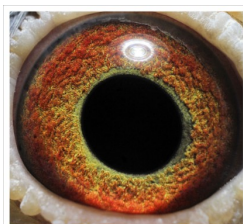

Rodowód gołębia

DV-03095-24-654

oryg. ZG Bott

German Team

tel.: 511 607 710 www.naszehodowle.pl

DV-03095-24-654
oryg. ZG Bott

(1:0)

_____ ♂

_____ ♀

_____ ♂

_____ ♀

_____ ♂

_____ ♀