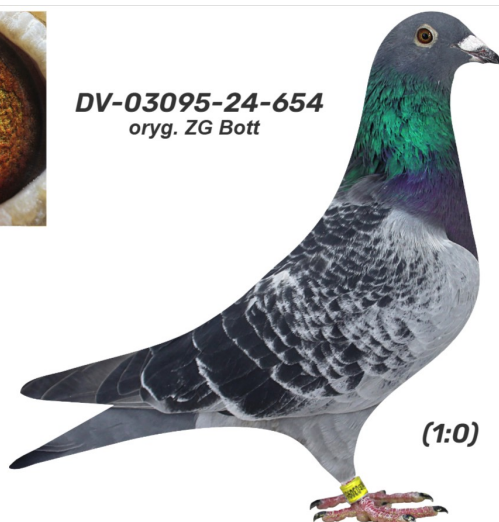

Rodowód gołębia

DV-03095-24-654

oryg. ZG Bott

German Team

tel.: 511 607 710 www.naszehodowle.pl

DV-03095-24-654
oryg. ZG Bott

(1:0)

_____ ♂

_____ ♀

_____ ♂

_____ ♀

_____ ♂

_____ ♀