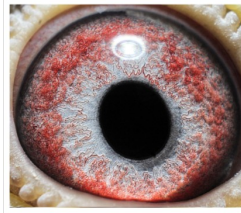

Rodowód gołębia

DV-03095-24-647

oryg. ZG Bott

German Team

tel.: 511 607 710 www.naszehodowle.pl

DV-03095-24-647
oryg. ZG Bott

(1:0)

♂