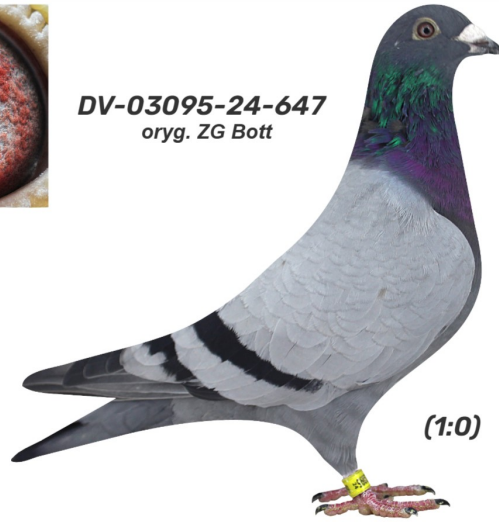

Rodowód gołębia

DV-03095-24-647

oryg. ZG Bott

German Team

tel.: 511 607 710 www.naszehodowle.pl

DV-03095-24-647
oryg. ZG Bott

(1:0)

♂

♀

♂

♀

♂

♀