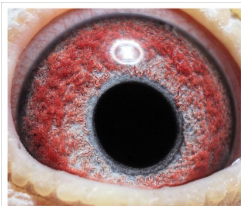

Rodowód gołębia

DV-03095-24-646

oryg. ZG Bott (Kroger-Schumacher/ Vandenabeele), linia "91", "Queen of North Sea"

German Team

tel.: 511 607 710 www.naszhodowle.pl

DV-03095-24-646

oryg. ZG Bott
(Kroger-Schumacher/
Vandenabeele)
linia "91"
"Queen of North Sea"

(0:1)

_____ ♂

_____ ♀

_____ ♂

_____ ♀

_____ ♂

_____ ♀