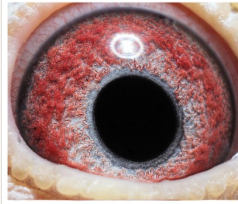

DV-03095-24-646

oryg. ZG Bott (Kroger-Schumacher/ Vandenabeele), linia "91", "Queen of North Sea"

DV-03095-24-646
 oryg. ZG Bott
 (Kroger-Schumacher/
 Vandenabeele)
 linia "91"
 "Queen of North Sea"

(0:1)

pradziadek

prababcia

pradziadek

babcia

wygenerowano z systemu
naszhodowle.pl

pradziadek

dziadek

prababcia