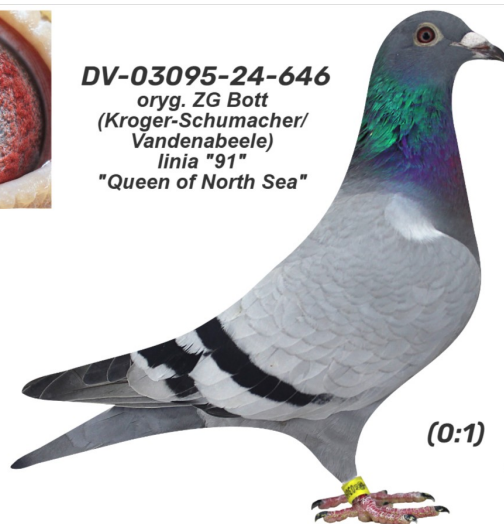

Rodowód gołębia

DV-03095-24-646

oryg. ZG Bott (Kroger-Schumacher/ Vandenabeele), linia "91", "Queen of North Sea"

German Team

tel.: 511 607 710 www.naszhodowle.pl

DV-03095-24-646

oryg. ZG Bott
(Kroger-Schumacher/
Vandenabeele)
linia "91"
"Queen of North Sea"

(0:1)

_____ ♂

_____ ♀

_____ ♂

_____ ♀

_____ ♂

_____ ♀