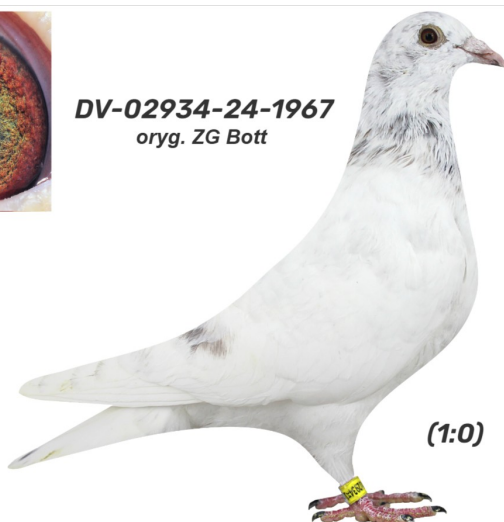

Rodowód gołębia

DV-02934-24-1967

oryg. ZG Bott

German Team

tel.: 511 607 710 www.naszehodowle.pl

DV-02934-24-1967
oryg. ZG Bott

(1:0)

_____ ♂

_____ ♀

_____ ♂

_____ ♀

_____ ♂

_____ ♀