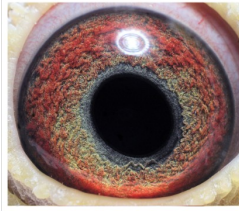

**DV-02934-24-1966**

oryg. ZG Bott (Kruger/ ZG Helios), linia "Blue Diamond", "Apollon"

**DV-02934-24-1966**  
oryg. ZG Bott  
(Kruger/ ZG Helios)  
linia "Blue Diamond"  
"Apollon"

(1:0)

	♂
--	---

	♀
--	---