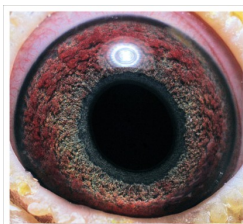

Rodowód gołębia

**DV-02934-24-1964**

oryg. ZG Bott

**German Team**

tel.: 511 607 710 [www.naszehodowle.pl](http://www.naszehodowle.pl)

**DV-02934-24-1964**  
oryg. ZG Bott

(1:0)

\_\_\_\_\_ ♂

\_\_\_\_\_ ♀

\_\_\_\_\_ ♂

\_\_\_\_\_ ♀

\_\_\_\_\_ ♂

\_\_\_\_\_ ♀