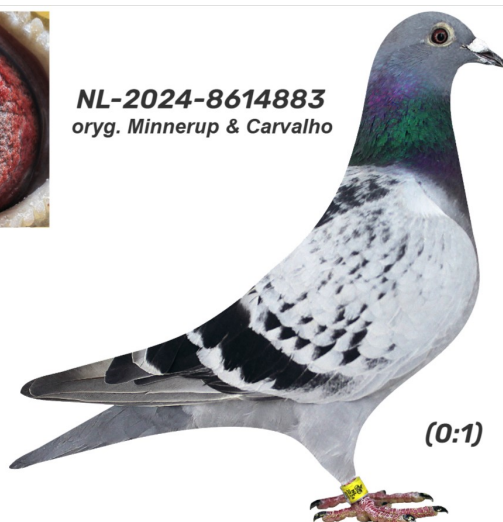

Rodowód gołębia

NL-2024-8614883

oryg. Minnerup & Carvalho

German Team

tel.: 511 607 710 www.naszehodowle.pl

NL-2024-8614883
oryg. Minnerup & Carvalho

(0:1)

_____ ♂

_____ ♀

_____ ♂

_____ ♀

_____ ♂

_____ ♀