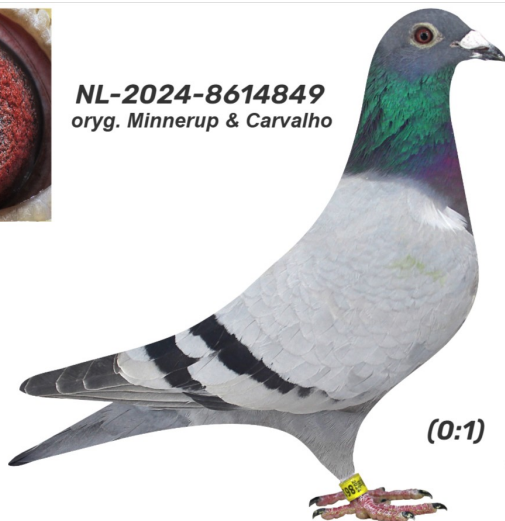

Rodowód gołębia

NL-2024-8614849

oryg. Minnerup & Carvalho

German Team

tel.: 511 607 710 www.naszhodowle.pl

NL-2024-8614849
oryg. Minnerup & Carvalho

(0:1)

_____ ♂

_____ ♀

♂ _____

_____ ♀

♂ _____

_____ ♀