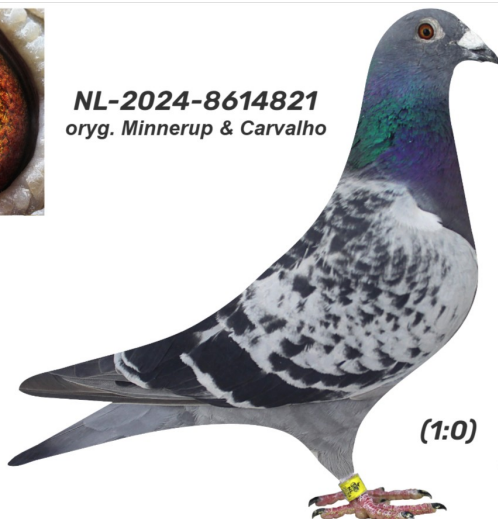

Rodowód gołębia

**NL-2024-8614821**

oryg. Minnerup & Carvalho

**German Team**

tel.: 511 607 710 [www.naszechodowle.pl](http://www.naszechodowle.pl)

**NL-2024-8614821**  
oryg. Minnerup & Carvalho

(1:0)

\_\_\_\_\_ ♂

\_\_\_\_\_ ♀

♂ \_\_\_\_\_

\_\_\_\_\_ ♀

♂ \_\_\_\_\_

\_\_\_\_\_ ♀