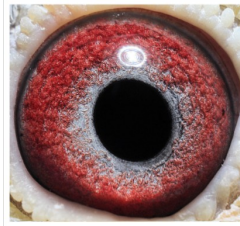

NL-2024-8614820

oryg. Minnerup & Carvalho

NL-2024-8614820
 oryg. Minnerup & Carvalho

(1:0)

♂

♀

♂

♀