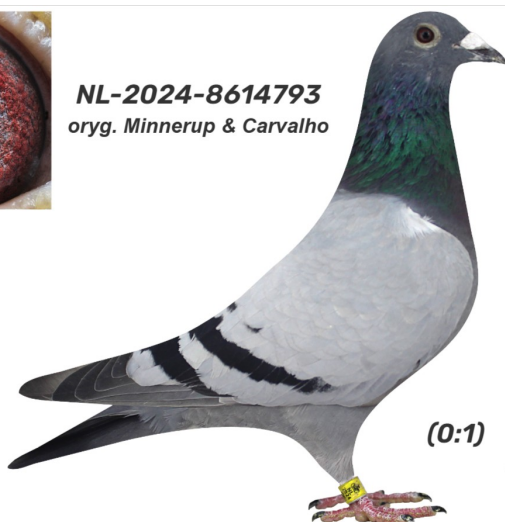

Rodowód gołębia

NL-2024-8614793

oryg. Minnerup & Carvalho

German Team

tel.: 511 607 710 www.naszehodowle.pl

NL-2024-8614793
oryg. Minnerup & Carvalho

(0:1)

_____ ♂

_____ ♀

♂ _____

_____ ♀

♂ _____

_____ ♀