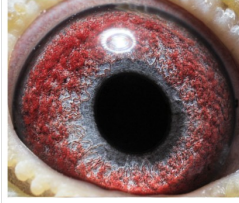

**NL-2024-8614793**

oryg. Minnerup & Carvalho, linia "Dreamkoppel", "Voll Treffer"

**NL-2024-8614793**  
 oryg. Minnerup & Carvalho  
 linia "Dreamkoppel"  
 "Voll Treffer"

(1:0)

	♂
--	---

	♀
--	---

♂	
---	--