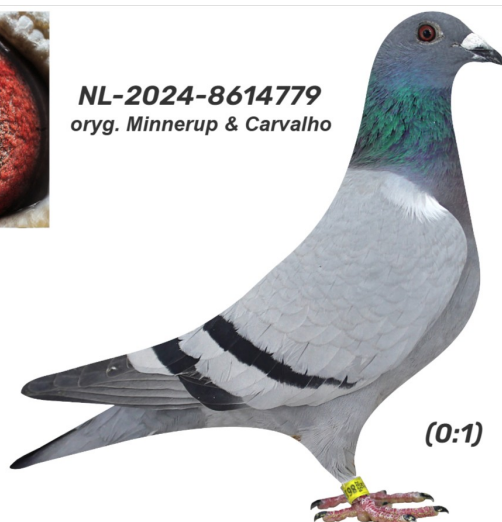

Rodowód gołębia

NL-2024-8614779

oryg. Minnerup & Carvalho

German Team

tel.: 511 607 710 www.naszehodowle.pl

NL-2024-8614779
oryg. Minnerup & Carvalho

(0:1)

_____ ♂

_____ ♀

_____ ♂

_____ ♀

_____ ♂

_____ ♀