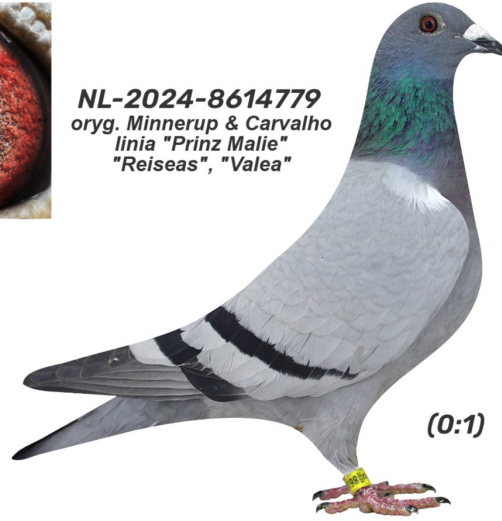

**Rodowód gołębia**  
**NL-2024-8614779**

**German Team**  
ul. Młyńska 4, 83-210 Zblewo, tel.: 511 607 710  
www.naszehodowle.pl

**NL-2024-8614779**

oryg. Minnerup & Carvalho, linia "Prinz Malie", "Reiseas", "Valea" ♀

**NL-2024-8614779**  
oryg. Minnerup & Carvalho  
linia "Prinz Malie"  
"Reiseas", "Valea"

pradziadek

prababcia

pradziadek

babcia

wygenerowano z systemu  
**naszehodowle.pl**

pradziadek

prababcia

pradziadek

prababcia

dziadek

babcia

matka