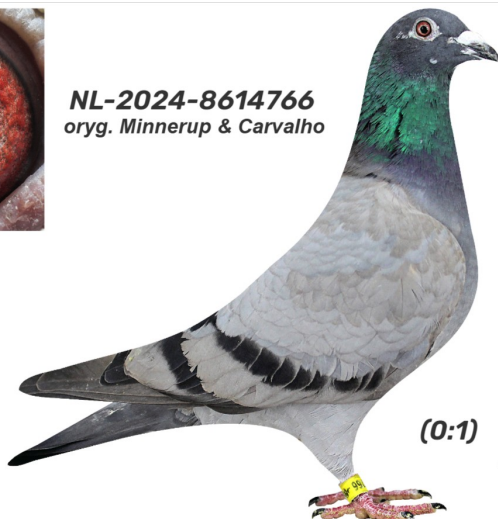

Rodowód gołębia

**NL-2024-8614766**

oryg. Minnerup & Carvalho

**German Team**

tel.: 511 607 710 [www.naszhodowle.pl](http://www.naszhodowle.pl)

**NL-2024-8614766**  
oryg. Minnerup & Carvalho

(0:1)

♂

♀

♂

♀

♂

♀