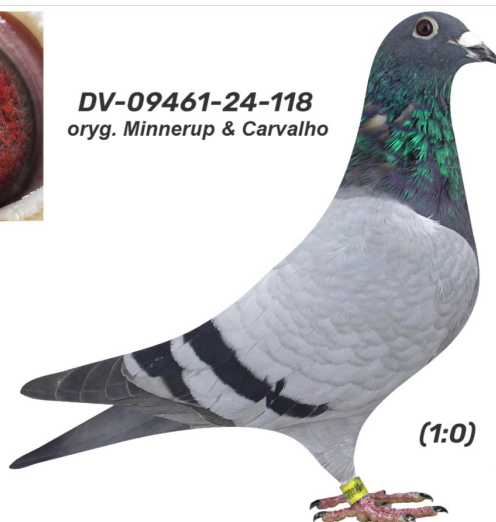

Rodowód gołębia

**DV-09461-24-118**

oryg. Minnerup & Carvalho

**German Team**

tel.: 511 607 710 [www.naszhodowle.pl](http://www.naszhodowle.pl)

**DV-09461-24-118**  
oryg. Minnerup & Carvalho

(1:0)

\_\_\_\_\_ ♂

\_\_\_\_\_ ♀

♂ \_\_\_\_\_

\_\_\_\_\_ ♀

♂ \_\_\_\_\_

\_\_\_\_\_ ♀