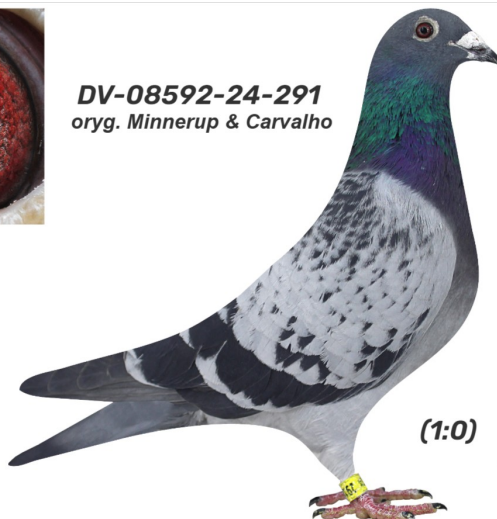

Rodowód gołębia

**DV-08592-24-291**

oryg. Minnerup & Carvalho

**German Team**

tel.: 511 607 710 [www.naszehodowle.pl](http://www.naszehodowle.pl)

**DV-08592-24-291**  
oryg. Minnerup & Carvalho

(1:0)

\_\_\_\_\_ ♂

\_\_\_\_\_ ♀

♂ \_\_\_\_\_

\_\_\_\_\_ ♀

♂ \_\_\_\_\_

\_\_\_\_\_ ♀