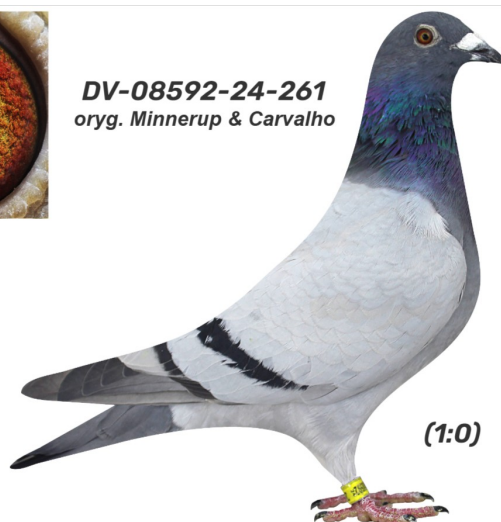

Rodowód gołębia

**DV-08592-24-261**

oryg. Minnerup & Carvalho

**German Team**

tel.: 511 607 710 [www.naszhodowle.pl](http://www.naszhodowle.pl)

**DV-08592-24-261**  
oryg. Minnerup & Carvalho

(1:0)

\_\_\_\_\_ ♂

\_\_\_\_\_ ♀

♂ \_\_\_\_\_

\_\_\_\_\_ ♀

♂ \_\_\_\_\_

\_\_\_\_\_ ♀