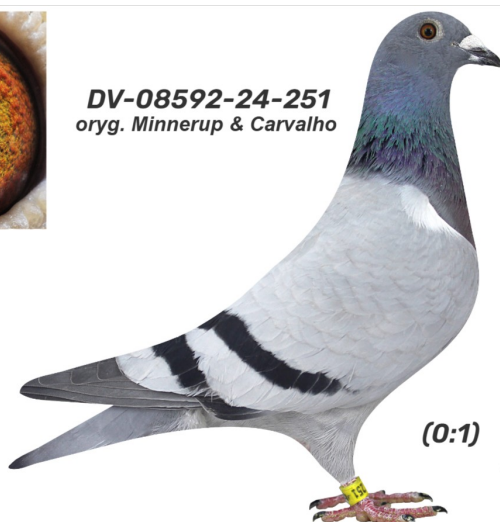

Rodowód gołębia

**DV-08592-24-251**

oryg. Minnerup & Carvalho

**German Team**

tel.: 511 607 710 [www.naszhodowle.pl](http://www.naszhodowle.pl)

**DV-08592-24-251**  
oryg. Minnerup & Carvalho

(0:1)

\_\_\_\_\_ ♂

\_\_\_\_\_ ♀

♂ \_\_\_\_\_

\_\_\_\_\_ ♀

♂ \_\_\_\_\_

\_\_\_\_\_ ♀