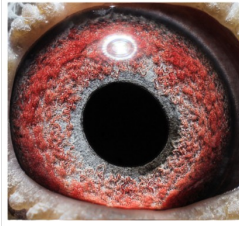

DV-08592-24-245

oryg. Minnerup & Carvalho

DV-08592-24-245
 oryg. Minnerup & Carvalho

(0:1)

♂

♀

♂

♀