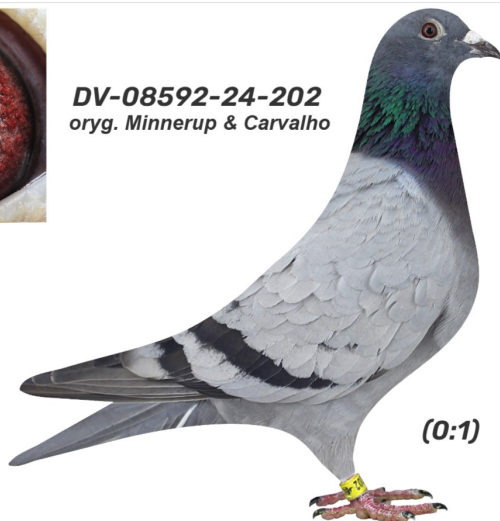

Rodowód gołębia

DV-08592-24-202

oryg. Minnerup & Carvalho

German Team

tel.: 511 607 710 www.naszhodowle.pl

DV-08592-24-202
oryg. Minnerup & Carvalho

(0:1)

_____ ♂

_____ ♀

♂ _____

_____ ♀

♂ _____

_____ ♀