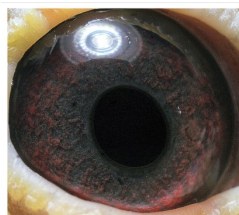

Rodowód gołębia

DV-08592-24-146

oryg. Minnerup & Carvalho (Leidemann), linia "Crack 19",
"Prinve Porsche"

German Team

tel.: 511 607 710 www.naszechodowle.pl

DV-08592-24-146
oryg. Minnerup & Carvalho
(Leidemann)
linia "Crack 19"
"Prinve Porsche"

(0:1)

_____ ♂

_____ ♀

_____ ♂

_____ ♀

_____ ♂

_____ ♀