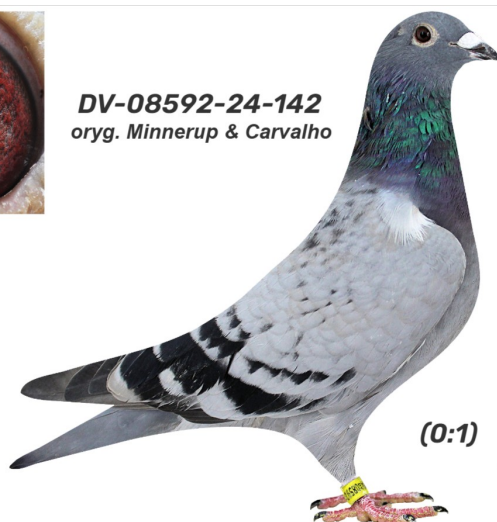

Rodowód gołębia

DV-08592-24-142

oryg. Minnerup & Carvalho

German Team

tel.: 511 607 710 www.naszehodowle.pl

DV-08592-24-142
oryg. Minnerup & Carvalho

(0:1)

_____ ♂

_____ ♀

♂ _____

_____ ♀

♂ _____

_____ ♀