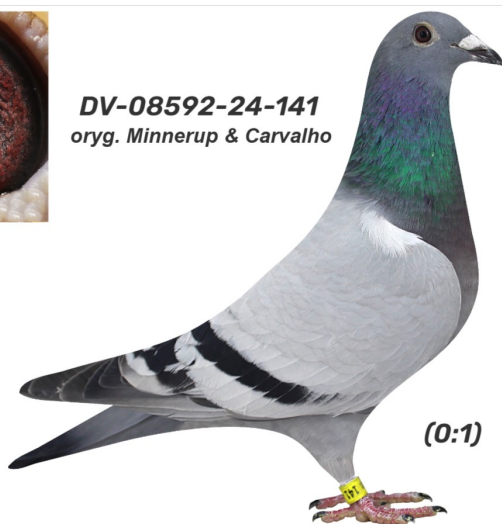

Rodowód gołębia

DV-08592-24-141

oryg. Minnerup & Carvalho

German Team

tel.: 511 607 710 www.naszhodowle.pl

DV-08592-24-141
oryg. Minnerup & Carvalho

(0:1)

_____ ♂

_____ ♀

♂ _____

_____ ♀

♂ _____

_____ ♀