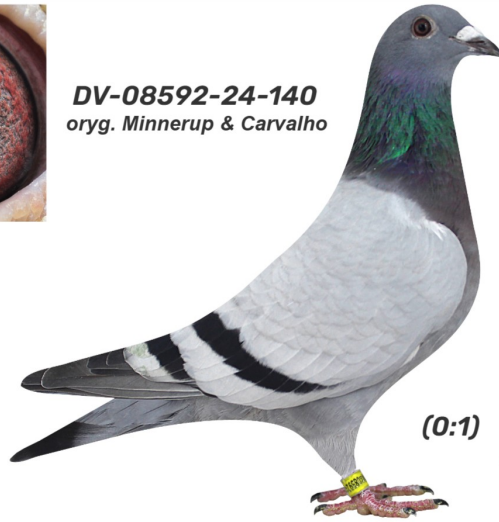

Rodowód gołębia

DV-08592-24-140

oryg. Minnerup & Carvalho

German Team

tel.: 511 607 710 www.naszehodowle.pl

DV-08592-24-140
oryg. Minnerup & Carvalho

(0:1)

_____ ♂

_____ ♀

♂ _____

_____ ♀

♂ _____

_____ ♀