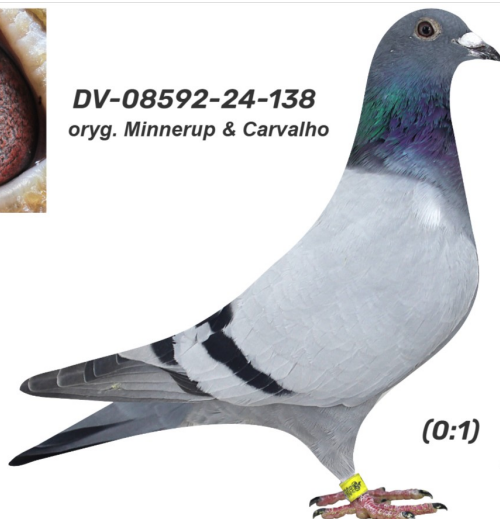

Rodowód gołębia

DV-08592-24-138

oryg. Minnerup & Carvalho

German Team

tel.: 511 607 710 www.naszehodowle.pl

DV-08592-24-138
oryg. Minnerup & Carvalho

(0:1)

_____ ♂

_____ ♀

_____ ♂

_____ ♀

_____ ♂

_____ ♀