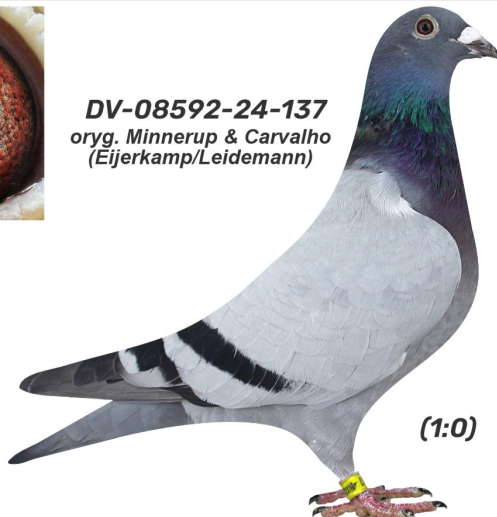

Rodowód gołębia

DV-08592-24-137

oryg. Minnerup & Carvalho (Eijerkamp/Leidemann)

German Team

tel.: 511 607 710 www.naszhodowle.pl

DV-08592-24-137
oryg. Minnerup & Carvalho
(Eijerkamp/Leidemann)

(1:0)

_____ ♂

_____ ♀

♂ _____

_____ ♀

♂ _____

_____ ♀