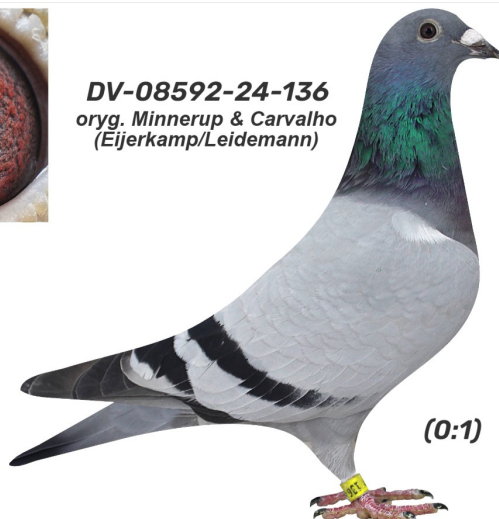

Rodowód gołębia

DV-08592-24-136

oryg. Minnerup & Carvalho (Eijerkamp/Leidemann)

German Team

tel.: 511 607 710 www.naszhodowle.pl

DV-08592-24-136
oryg. Minnerup & Carvalho
(Eijerkamp/Leidemann)

(0:1)

♂

♀

♂

♀

♂

♀