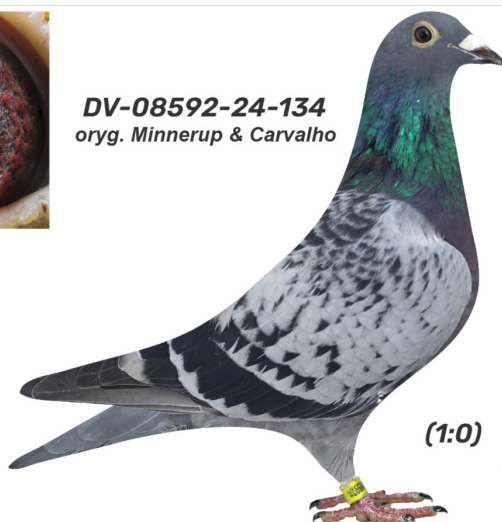

Rodowód gołębia

DV-08592-24-134

oryg. Minnerup & Carvalho (Tom van Gaver)

German Team

tel.: 511 607 710 www.naszehodowle.pl

DV-08592-24-134
oryg. Minnerup & Carvalho

(1:0)

_____ ♂

_____ ♀

♂ _____

_____ ♀

♂ _____

_____ ♀