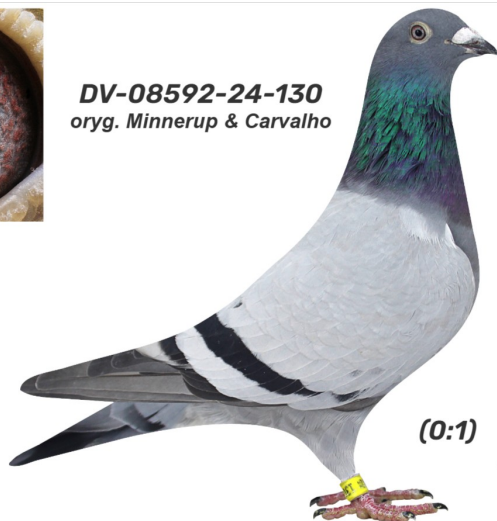

Rodowód gołębia

DV-08592-24-130

oryg. Minnerup & Carvalho

German Team

tel.: 511 607 710 www.naszehodowle.pl

DV-08592-24-130
oryg. Minnerup & Carvalho

(0:1)

_____ ♂

_____ ♀

♂ _____

_____ ♀

♂ _____

_____ ♀